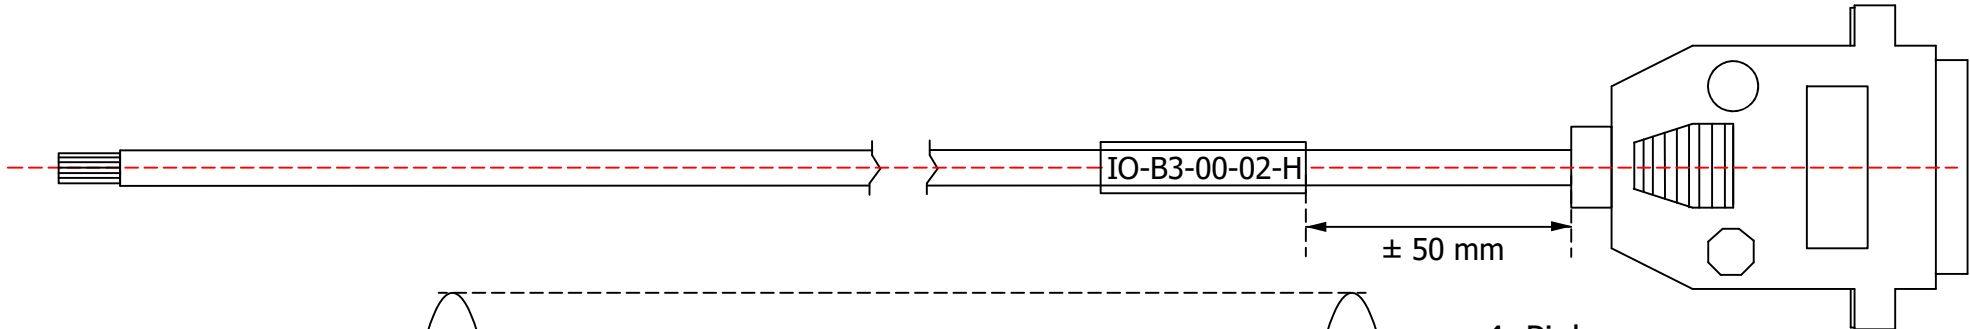

1      2      3      4      5      6      7      8      9      10

D-SUB 44 Pole

House  
Aan zijkant connector gesoldeerd

Item list:      2 Mtr. Cable ( 0035803 (6x2x0.25 mm2))  
                   1x ASDBCNDS0044    SUB-D 44p

## IO-B3-00-02-H

I/O Cable for DELTA ASD-B3 type: L

LOCATION: +L1

0	11-1-2022	SVE	
REV.	DATE	NAME	CHANGES
User data 1		User data 2	

REVISION  
**0**

SCHEME  
**03**