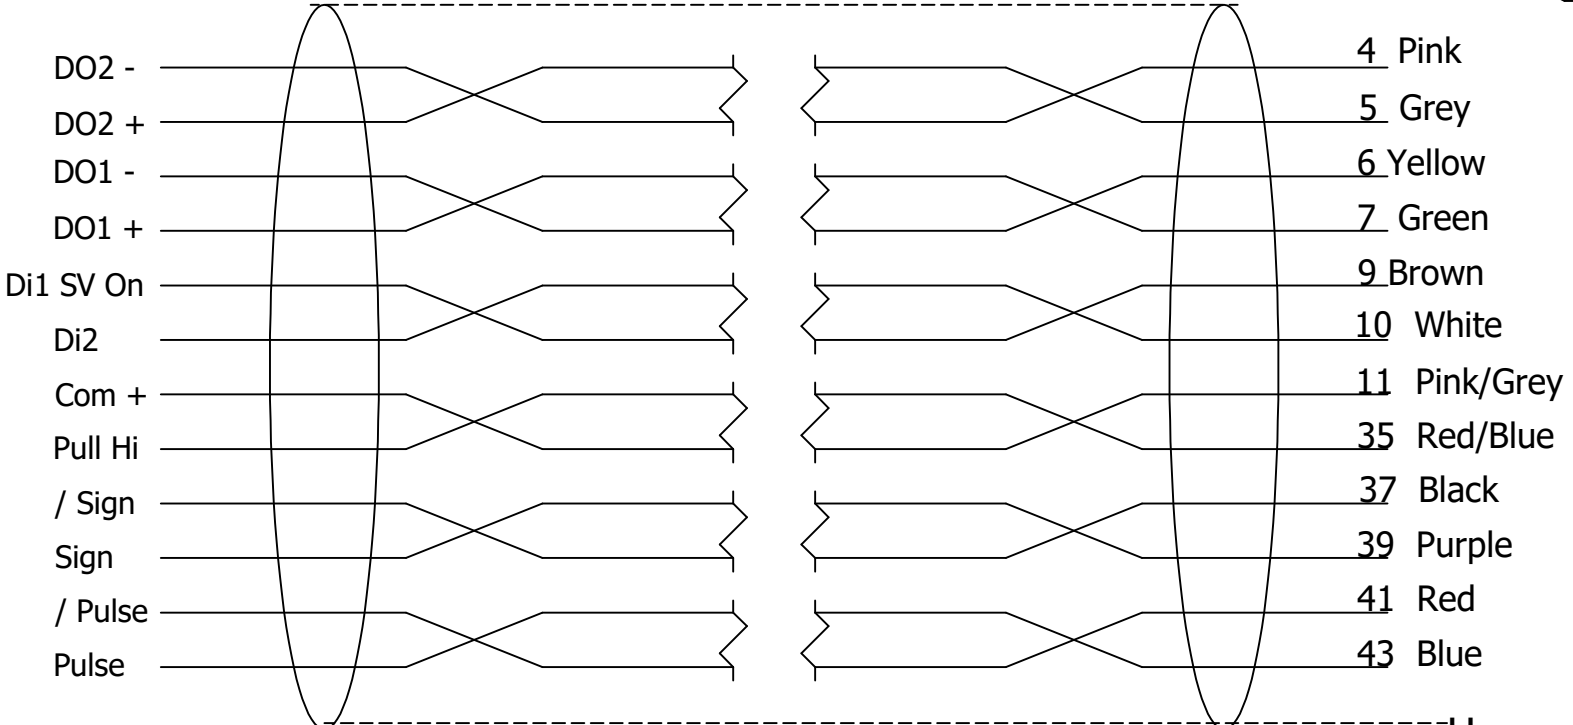

1      2      3      4      5      6      7      8      9      10

D-SUB 44 Pole

House  
Aan zijkant connector gesoldeerd

Item list:      2 Mtr. Cable ( 0035803 (6x2x0.25 mm2))  
                   1x ASDBCNDS0044    SUB-D 44p

## IO-B3-00-02-H

I/O Cable for DELTA ASD-B3 type: L

LOCATION: +L1

0	11-1-2022	SVE	
REV.	DATE	NAME	CHANGES
User data 1		User data 2	

REVISION  
**0**

SCHEME  
**03**