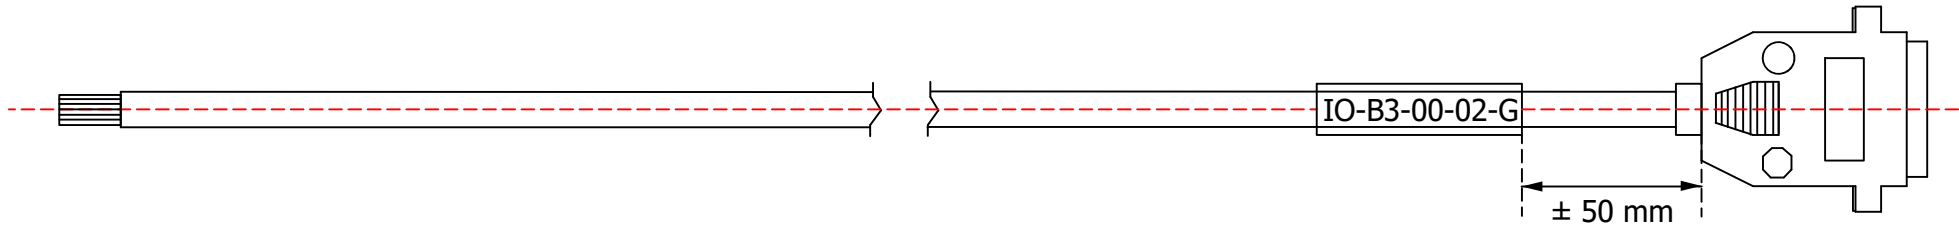

1      2      3      4      5      6      7      8      9      10

**House**  
Aan zijkant connector gesoldeerd

Item list: 2 Mtr. Cable ( 0035803 (6x2x0.25 mm2))  
ACS3-CNTB0500 SUB-D 26p

DesignSpark Electrical

# IO-B3-00-02-G

I/O Cable for DELTA ASD-B3 type: M / F / E

LOCATION: +L1

				REVISION
				0
0	10-1-2022	SVE		SCHEME
REV.	DATE	NAME	CHANGES	
User data 1			User data 2	03

CONTRACT: