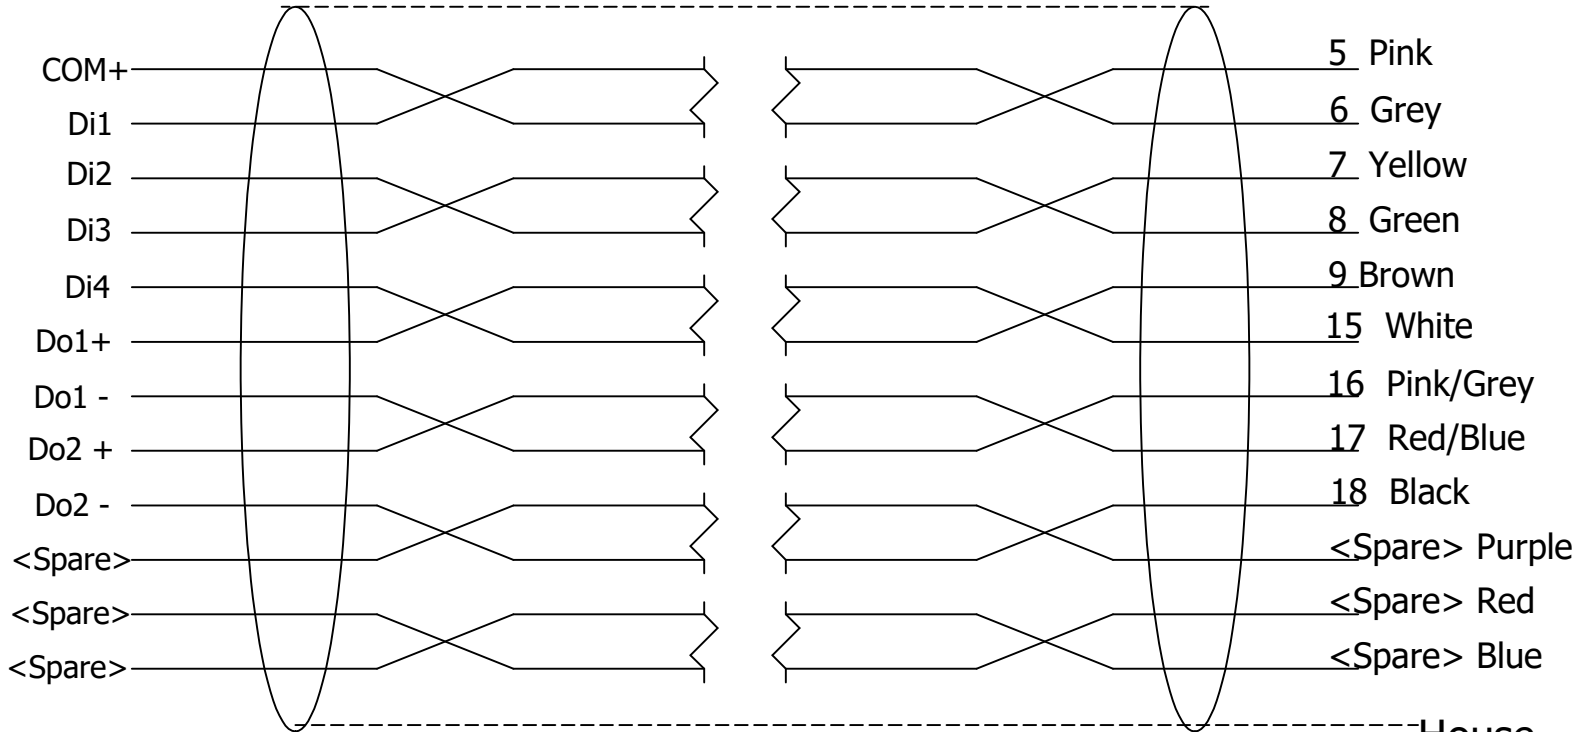

1      2      3      4      5      6      7      8      9      10

**House**  
Aan zijkant connector gesoldeerd

Item list: 2 Mtr. Cable ( 0035803 (6x2x0.25 mm2))  
ACS3-CNTB0500 SUB-D 26p

DesignSpark Electrical

# IO-B3-00-02-G

I/O Cable for DELTA ASD-B3 type: M / F / E

LOCATION: +L1

				REVISION
				0
0	10-1-2022	SVE		SCHEME
REV.	DATE	NAME	CHANGES	
User data 1			User data 2	03

CONTRACT: