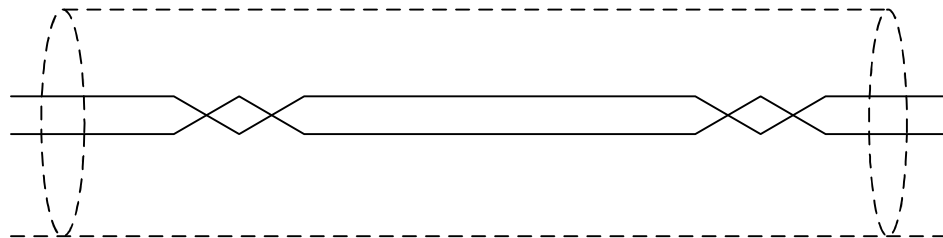

Aansluiting Delta servo communicatiekabel

ASDA-A2 CN3 RS-485 functie

Servoversterker zijde CN3
ACS3-CNENC200

Communicatiekabel
2170203 – Kabel Unitronic BUS LD
1x2x0,22

Controller zijde
Open einde, afwerken met
adereindhulzen

Pin no **signaal** **kleur**

5 RS485(+) bruin (0,22 mm²)
6 RS485(-) wit (0,22 mm²)

Kleur **signaal**

Bruin RS485(+) (0,22 mm²)
Wit RS485(-) (0,22 mm²)

op afscherming mantel

Afscherming afwerken onder krimphous

Artikellijst: **Mtr 2170203 – Kabel Unitronic BUS LD 1x2x0,22
 1 x ACS3-CNENC200

INNO MOTION

IM.0500.*.SERVO**

Communicatiekabel delta ASDA-A2 servor

Get. : M. Berendsen

Rev datum : 25-04-2023

Versie : 2.0