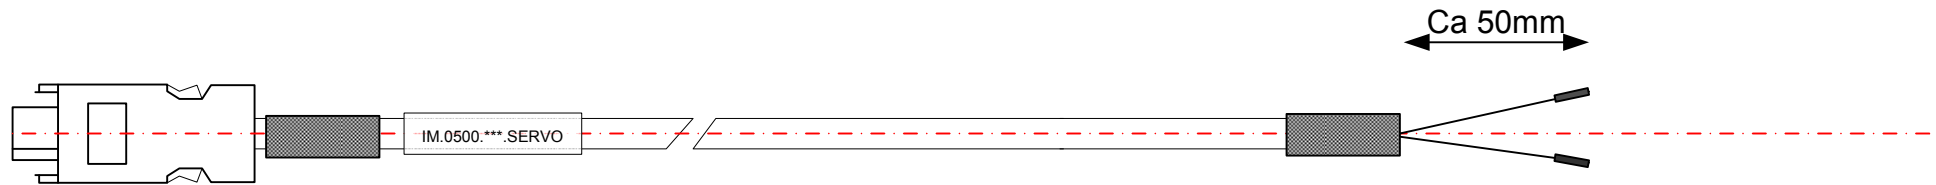

Aansluiting Delta servo communicatiekabel

ASDA-A2 CN3 RS-485 functie

Servoversterker zijde CN3
ACS3-CNENC200

Communicatiekabel
2170203 – Kabel Unitronic BUS LD
1x2x0,22

Controller zijde
Open einde, afwerken met
adereindhulzen

Pin no **signaal** **kleur**

5 RS485(+) bruin (0,22 mm²)
6 RS485(-) wit (0,22 mm²)

Kleur **signaal**

Bruin RS485(+) (0,22 mm²)
Wit RS485(-) (0,22 mm²)

op afscherming mantel

Afscherming afwerken onder krimphous